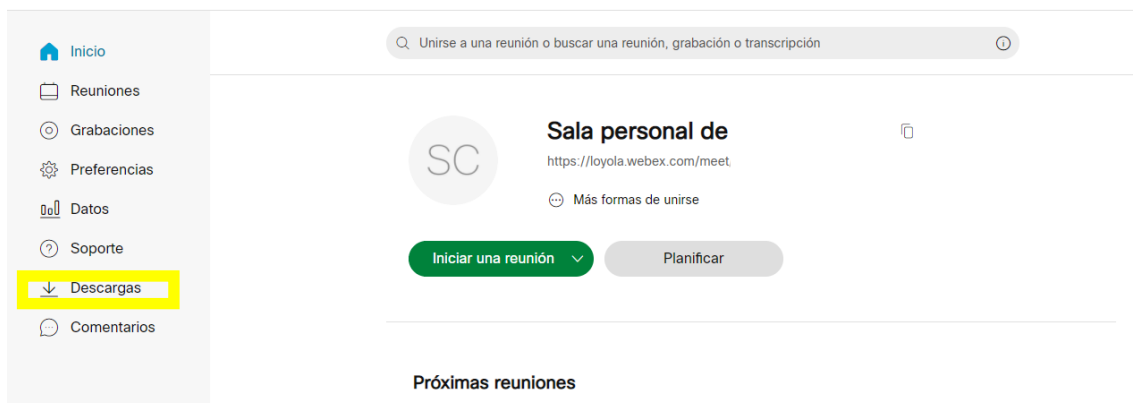

DESCARGAR APLICACIÓN CISCO WEBEX

Para descargar la aplicación de Cisco Webex debes acceder a tu sala personal en la web. Para ello, entra en el enlace <https://loyola.webex.com/> y haz login con tus credenciales de la universidad. Posteriormente, selecciona la opción "Descargas" del panel de la izquierda.

En la Web que se abre, dependiendo de tu sistema operativo, debes seleccionar el botón de la izquierda, en caso de Windows, o el de la derecha, en caso de MacOS. Ver imagen siguiente:

Descargas

Información de la versión ⓘ